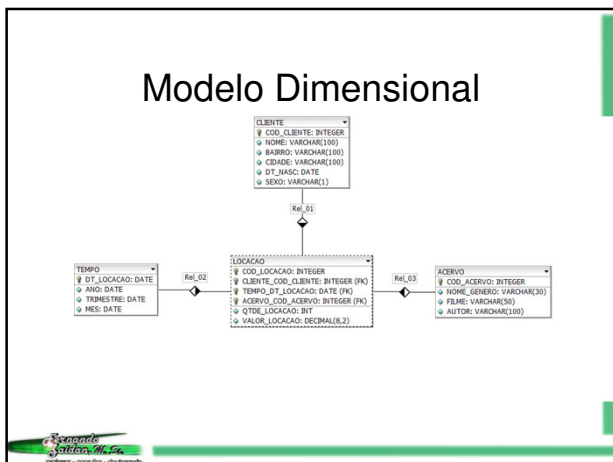

PÓS-GRADUAÇÃO LATO SENSU
Curso: Banco de Dados
Disciplina: Laboratório de Data Warehouse e Business Intelligence
Professor: Fernando Zaidan
 Unidade 2.2 – Exemplo DW CUBO

Exercício (em dupla) de Cubo

A partir deste modelo dimensional, montar um cubo com dois Dices e dois Slices