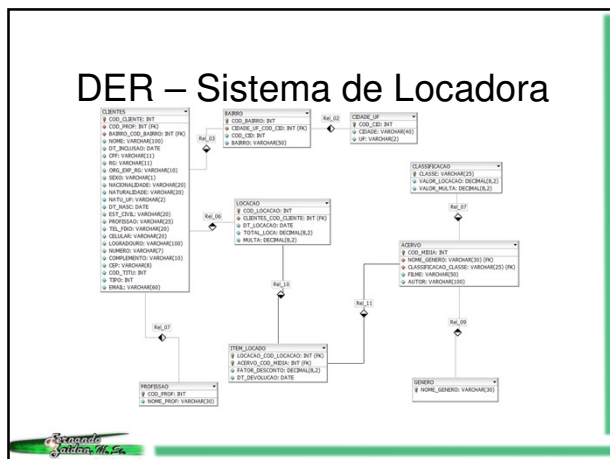

PÓS-GRADUAÇÃO LATO SENSU
Curso: Banco de Dados
Disciplina: Laboratório de Data Warehouse e Business Intelligence
Professor: Fernando Zaidan
 Unidade 2.2 – Exemplo DW CUBO

Exercício (em dupla) de Cubo

A partir deste modelo dimensional, montar um cubo com dois Dices e dois Slices